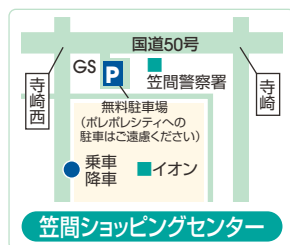

のりば案内

「2枚チケット」は、茨城交通笠間営業所、笠間ショッピングセンターポレポレシティ、セブンイレブン手越店でも発売しています。

高速バスのご利用は、お得な「2枚チケット」で!

「2枚チケット」は、お得な2枚セットの割引乗車券です。1人で往復に使っても、2人で1枚ずつ使ってもOK!! 「2枚チケット」1枚で、小児2名様のご利用もできます。「2枚チケット」は、当社各営業所・乗車券委託発売所、または高速バス車内でもお買い求めいただけます。なお、有効期限がございますので、ご確認ください。

*本誌に掲載されている内容は2012年4月27日現在のものです。予告なしに変更することがありますので予めご了承ください。

バスの時刻・運賃・乗継ぎをパソコン・携帯でラクラク検索!
茨城交通株式会社 <http://www.ibako.co.jp/>
〒310-0055 茨城県水戸市袴塚3-5-36 電話 029-251-2335 (運輸統括課)